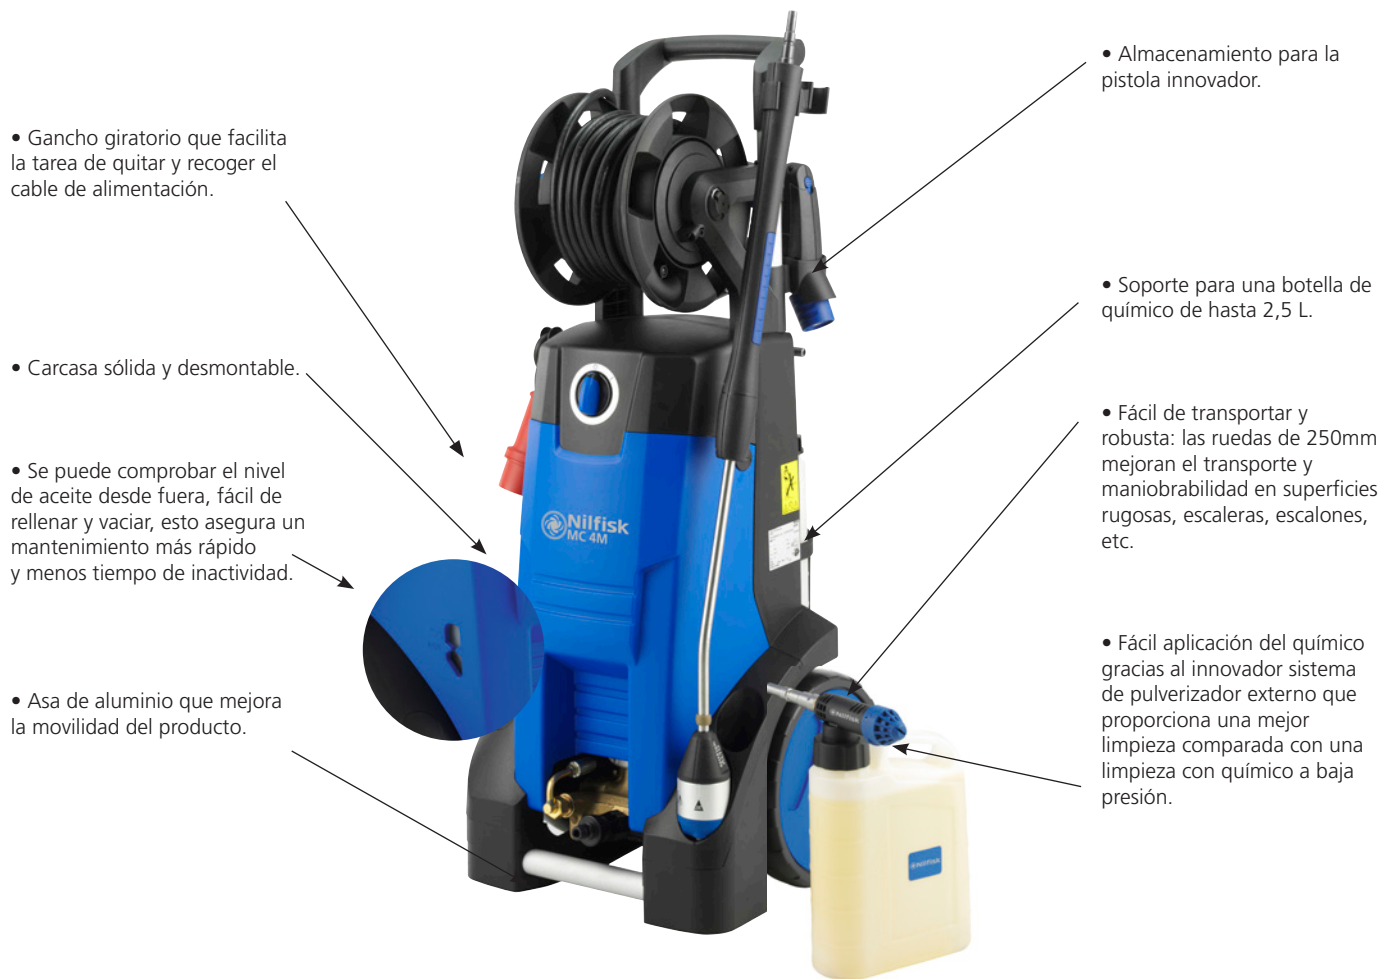

MC 4M

Hidrolimpiadora de gama media con sistema de pulverización de químico

- Gancho giratorio que facilita la tarea de quitar y recoger el cable de alimentación.

- Carcasa sólida y desmontable.

- Se puede comprobar el nivel de aceite desde fuera, fácil de rellenar y vaciar, esto asegura un mantenimiento más rápido y menos tiempo de inactividad.

- Asa de aluminio que mejora la movilidad del producto.

- Almacenamiento para la pistola innovador.

- Soporte para una botella de químico de hasta 2,5 L.

- Fácil de transportar y robusta: las ruedas de 250mm mejoran el transporte y maniobrabilidad en superficies rugosas, escaleras, escalones, etc.

Ahorro de tiempo, fácil mantenimiento y servicio

- El depósito de la bomba de aceite lleva un visor de nivel de aceite y la función de llenado y vaciado integrado
- La carcasa se puede abrir y extraer con facilidad para poder tener acceso a la bomba

El cable se enrolla y desenrolla para prevenir cualquier problema

El depósito de la bomba de aceite lleva un visor de nivel de aceite y la función de llenado y vaciado integrado.

La carcasa se puede quitar de forma rápida para poder llegar a la bomba del motor.