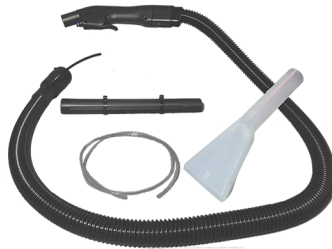

APL20 cuenta con una manguera de pulverización con alimentación de agua integrada, 2,5 m. Herramienta de mano. Soporte de accesorios integrado para boquilla manual. Gancho portacables. Boquilla para tapicerías. Boquilla para suelos estrecha con labio de aspiración flexible. Empuñadura adicional.

1 Apta para el uso diario.

- Ajuste sin herramientas del asa, fijación de los accesorios y del cable; cambio rápido de la boquilla para suelos a la boquilla para tapicerías.

3 Versátil

- Variedad de accesorios para todo tipo de aplicaciones.

2 Soporte para guardar la boquilla barredora

- El depósito de químico se extrae para poder preparar la mezcla

4 Grip ergonómico

- Liviana con manija ergonómica para un manejo más sencillo
- Manija de altura ajustable